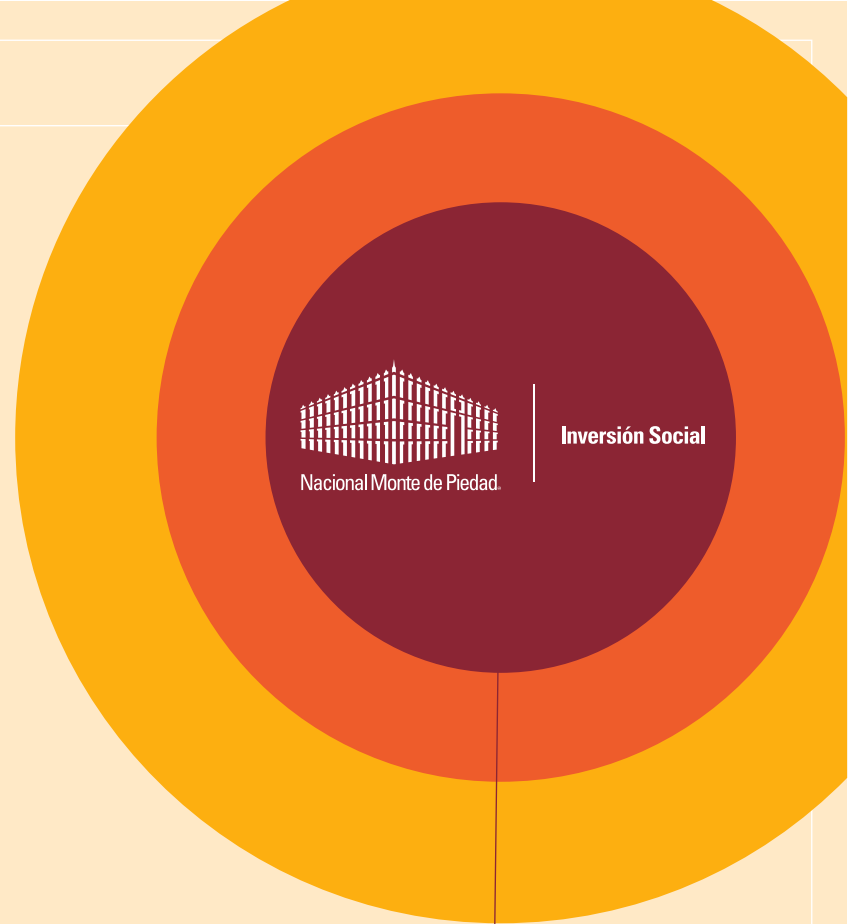

HUELLA SOCIAL

ZACATECAS

ZACATECAS
Museo Rafael Coronel

20
20

Nacional Monte de Piedad.

Inversión Social

La vocación de transformar a México a través del empeño es posible gracias a nuestro **Círculo Virtuoso de Ayuda** que comienza cada día de la mano de nuestros clientes. **Somos una institución sin fines de lucro, que desde 1775, ayuda a quien lo necesite a través del préstamo prendario,** servicios financieros y actividades e inversiones de impacto social.

Becarios

SOCIEDAD

Personas apoyadas:

2,076

En 2015, nos unimos al **Pacto Mundial de las Naciones Unidas** para cumplir con sus 10 principios.

OPERACIÓN SOSTENIBLE

EMISIONES CO₂

Se redujo
12%
la emisión de CO₂,
equivalente a más de
1TON.

CONSUMO DE ELECTRICIDAD

Se redujo
12%
el consumo eléctrico,
equivalente a
3,373w/h.

CONSUMO DE PAPEL

Se redujo
36%
el consumo de papel,
equivalente a más de
0.09TON.

CONTRIBUCIÓN A LOS ODS DESDE LA ESTRATEGIA DE SOSTENIBILIDAD