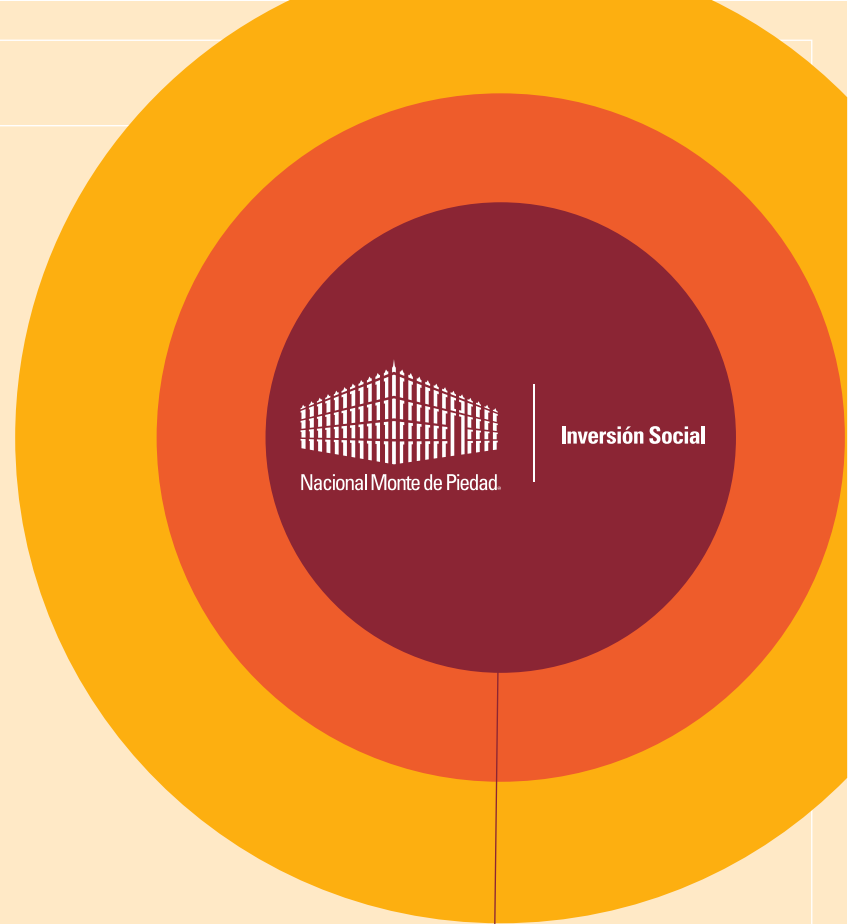

OPERACIÓN SOSTENIBLE

EMISIONES CO₂

Se aumentó
2%
la emisión de CO₂,
equivalente a
0.21TON.

CONSUMO DE ELECTRICIDAD

Se aumentó
2%
el consumo eléctrico,
equivalente a
626w/h.

CONSUMO DE PAPEL

Se redujo
73%
el consumo de papel,
equivalente a
0.14TON.

CONTRIBUCIÓN A LOS ODS DESDE LA ESTRATEGIA DE SOSTENIBILIDAD

7 ENERGÍA ASEQUIBLE
Y NO CONTAMINANTE

12 PRODUCCIÓN
Y CONSUMO
RESPONSABLES

13 ACCIÓN
POR EL CLIMA

17 ALIANZAS PARA
LOGRAR
LOS OBJETIVOS

Dirección de Inversión Social

CONTACTO:

inversionsocial@montepiedad.com.mx
<http://inversionsocial.montepiedad.com.mx>
5278 1800 ext. 4092, 4094, 4098, 4003

NACIONAL MONTE DE PIEDAD, I.A.P.
Bld. Manuel Ávila Camacho 32,
Colonia Lomas de Chapultepec III Sección,
Miguel Hidalgo, Ciudad de México, C.P. 11000