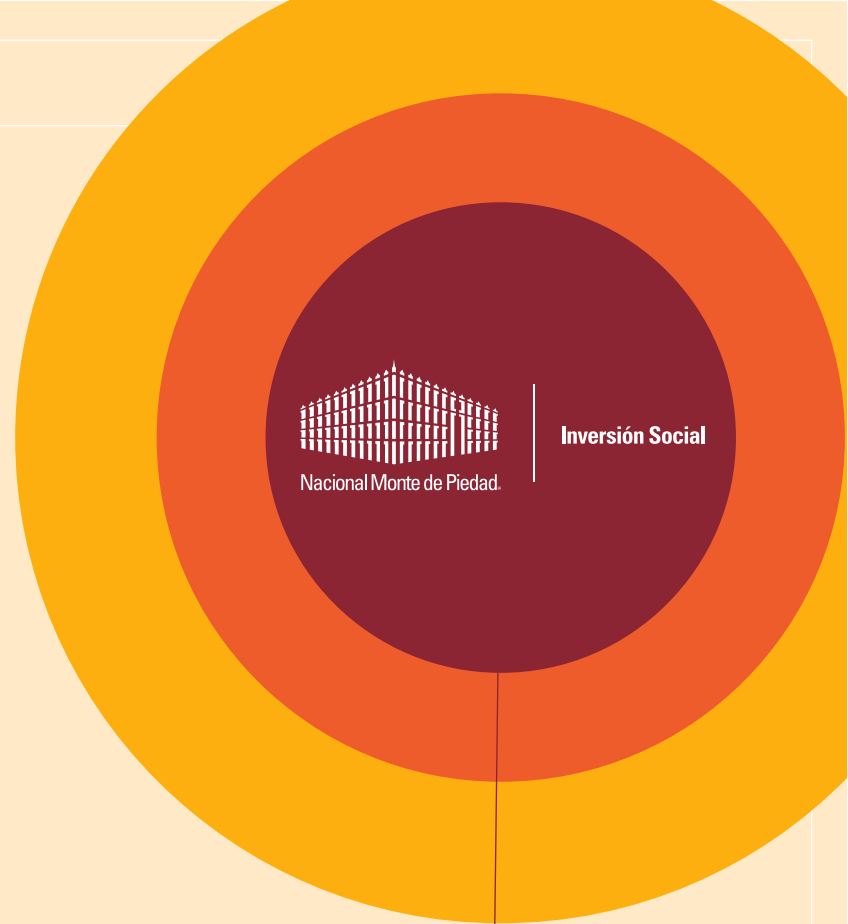

100%

OTROS PROGRAMAS

10

Becarios

1

Ambulancias Cruz Roja Mexicana

INSTITUCIONES

- Fundación Comunitaria Cozumel, I.A.P.
- Fundación de Apoyo Infantil Quintana Roo, I.A.P.

OPERACIÓN SOSTENIBLE

EMISIONES CO₂

Se redujo
10%
la emisión de CO₂,
equivalente a
24TON.

CONSUMO DE ELECTRICIDAD

Se redujo
10%
el consumo eléctrico,
equivalente a
52,246Kw/h.

CONSUMO DE PAPEL

Se redujo
22%
el consumo de papel,
equivalente a
0.83TON.

CONTRIBUCIÓN A LOS ODS DESDE LA ESTRATEGIA DE SOSTENIBILIDAD

7 ENERGÍA ASEQUIBLE
Y NO CONTAMINANTE

12 PRODUCCIÓN
Y CONSUMO
RESPONSABLES

13 ACCIÓN
POR EL CLIMA

17 ALIANZAS PARA
LOGRAR
LOS OBJETIVOS

Dirección de Inversión Social