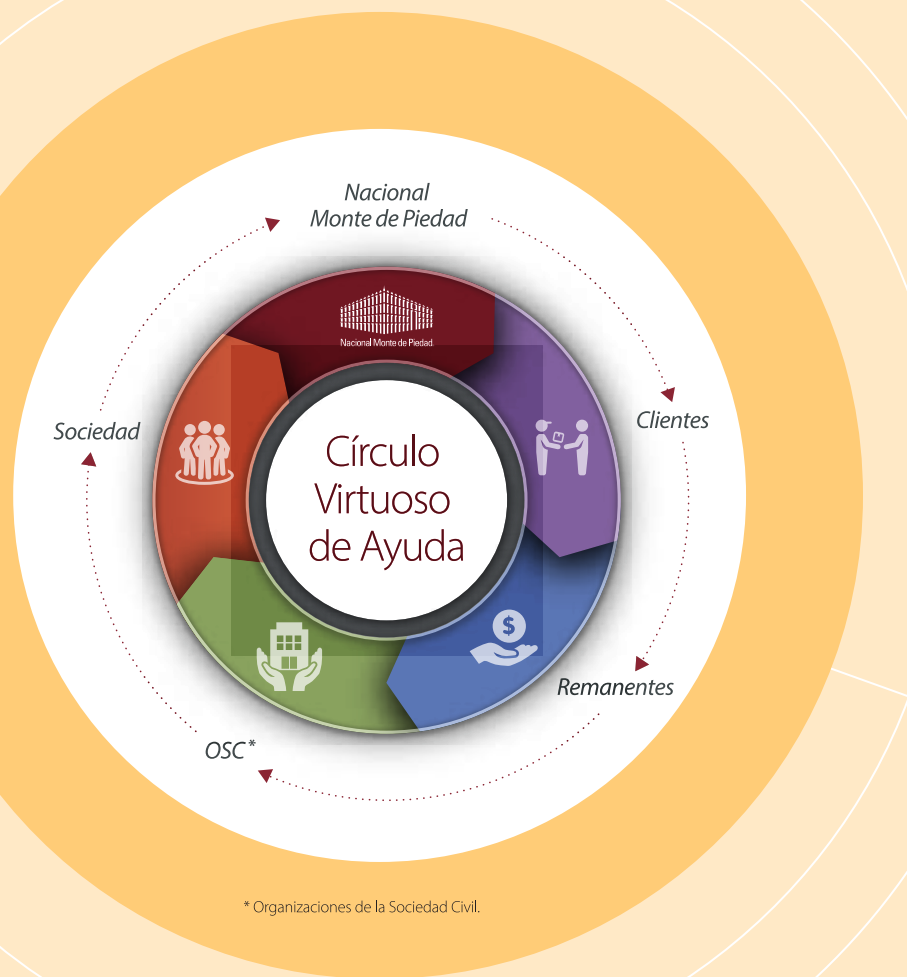

HUELLA SOCIAL

NAYARIT

ISLAS MARIETAS
Parque Nacional Islas Marietas

2020

Nacional Monte de Piedad.

Inversión Social

La vocación de transformar a México a través del empeño es posible gracias a nuestro **Círculo Virtuoso de Ayuda** que comienza cada día de la mano de nuestros clientes. **Somos una institución sin fines de lucro, que desde 1775, ayuda a quien lo necesite a través del préstamo prendario,** servicios financieros y actividades e inversiones de impacto social.

* Organizaciones de la Sociedad Civil.

MONTE DE PIEDAD

Empleados:

39

Número de sucursales:

3

CLIENTES

Clientes: