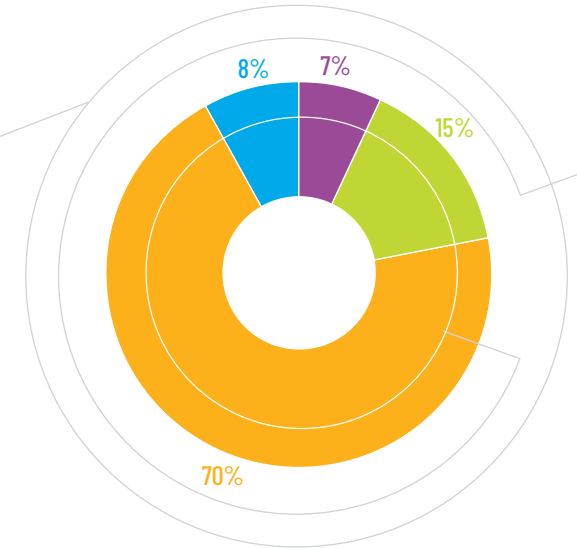

Personas apoyadas:

94,526

En 2015, nos unimos al **Pacto Mundial de las Naciones Unidas** para cumplir con sus 10 principios.

Nacional Monte de Piedad.

Inversión Social

Con una historia que ha dejado una huella profunda en el tercer sector, nuestra institución continúa trabajando por el Desarrollo Sostenible del país.

TEMÁTICA

GRUPOS POBLACIONALES

Niñas, niños y adolescentes: **103**

Adultos Mayores: **124**

Jóvenes: **219**

Total: **1,484**

Adultos: **1,038**

CONTRIBUCIÓN DE LAS OSC A LAS ODS