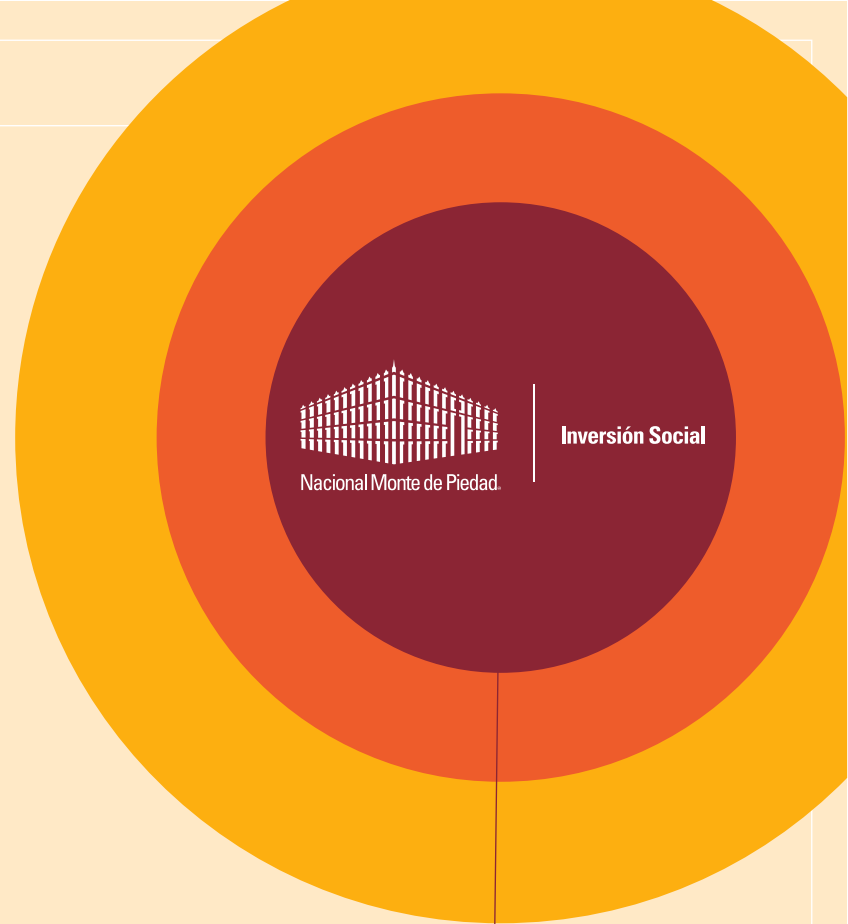

40%

20%

20%

20%

OTROS PROGRAMAS

30
Becarios

INSTITUCIONES

- Fundación con los Niños y Familias del Campo, I.A.P.
- Fundación Cardenal Garibi Rivera
- Imagina en Movimiento, Asociación Civil, I.A.S.P.
- Fundación Social del Empresariado Jalisciense, A.C."

OPERACIÓN SOSTENIBLE

EMISIONES CO₂

Se redujo
8%
la emisión de CO₂,
equivalente a más de
49TON.

CONSUMO DE ELECTRICIDAD

Se redujo
8%
el consumo eléctrico,
equivalente a
104,464Kw/h.

CONSUMO DE PAPEL

Se redujo
33%
el consumo de papel,
equivalente a más de
3TON.

CONTRIBUCIÓN A LOS ODS DESDE LA ESTRATEGIA DE SOSTENIBILIDAD

7 ENERGÍA ASEQUIBLE
Y NO CONTAMINANTE

12 PRODUCCIÓN
Y CONSUMO
RESPONSABLES

13 ACCIÓN
POR EL CLIMA

17 ALIANZAS PARA
LOGRAR
LOS OBJETIVOS

Dirección de Inversión Social