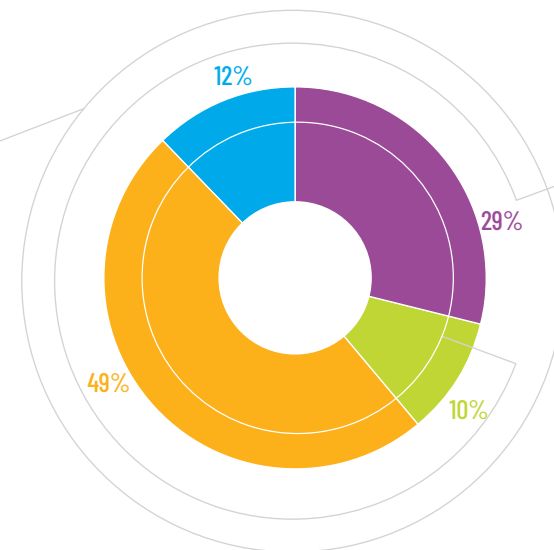

CONTRIBUCIÓN DE LAS OSC A LAS ODS

2 HAMBRE CERO

50%

3 SALUD Y BIENESTAR

50%

TEMÁTICA

GRUPOS POBLACIONALES

Lactantes: **1**

Niñas, niños y adolescentes: **138**

Jóvenes: **45**

Adultos: **230**

Adultos Mayores: **56**

Total: **470**

OTROS PROGRAMAS

10
Becarios

INSTITUCIONES