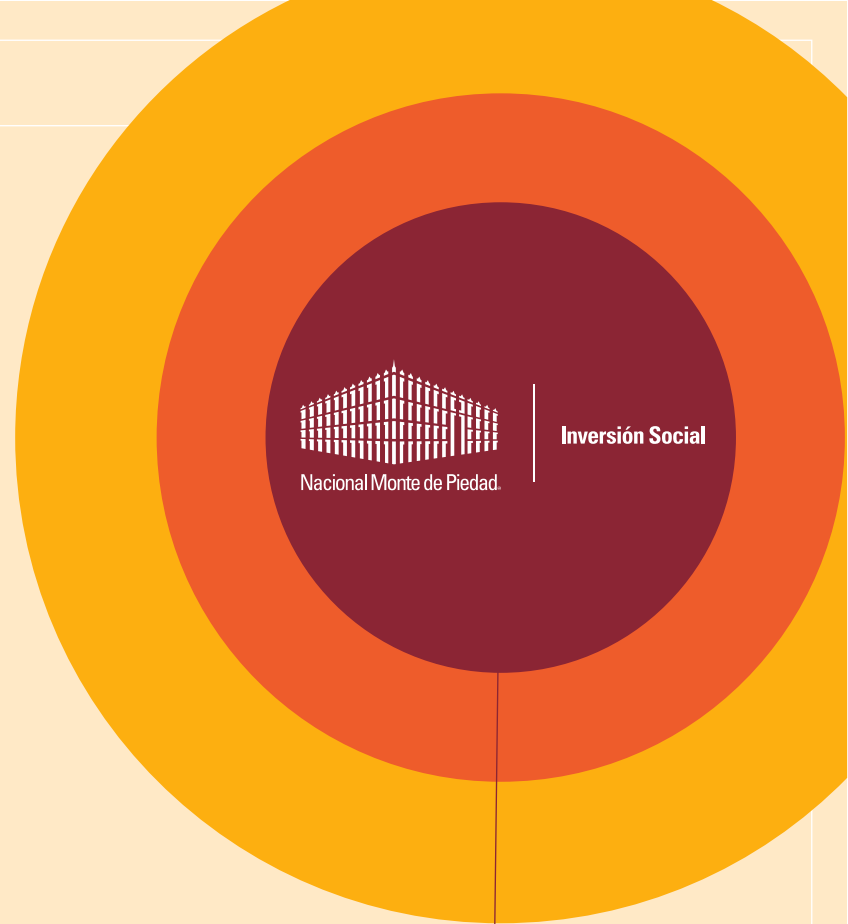

OPERACIÓN SOSTENIBLE

EMISIONES CO₂

Se redujo
5%
la emisión de CO₂,
equivalente a más de
6TON.

CONSUMO DE ELECTRICIDAD

Se redujo
5%
el consumo eléctrico,
equivalente a
14,232Kw/h.

CONSUMO DE PAPEL

Se redujo
43%
el consumo de papel,
equivalente a
0.64TON.

CONTRIBUCIÓN A LOS ODS DESDE LA ESTRATEGIA DE SOSTENIBILIDAD

7 ENERGÍA ASEQUIBLE
Y NO CONTAMINANTE

12 PRODUCCIÓN
Y CONSUMO
RESPONSABLES

13 ACCIÓN
POR EL CLIMA

17 ALIANZAS PARA
LOGRAR
LOS OBJETIVOS

Dirección de Inversión Social

CONTACTO:

inversionsocial@montepiedad.com.mx
<http://inversionsocial.montepiedad.com.mx>
5278 1800 ext. 4092, 4094, 4098, 4003

NACIONAL MONTE DE PIEDAD, I.A.P.
Bld. Manuel Ávila Camacho 32,
Colonia Lomas de Chapultepec III Sección,
Miguel Hidalgo, Ciudad de México, C.P. 11000