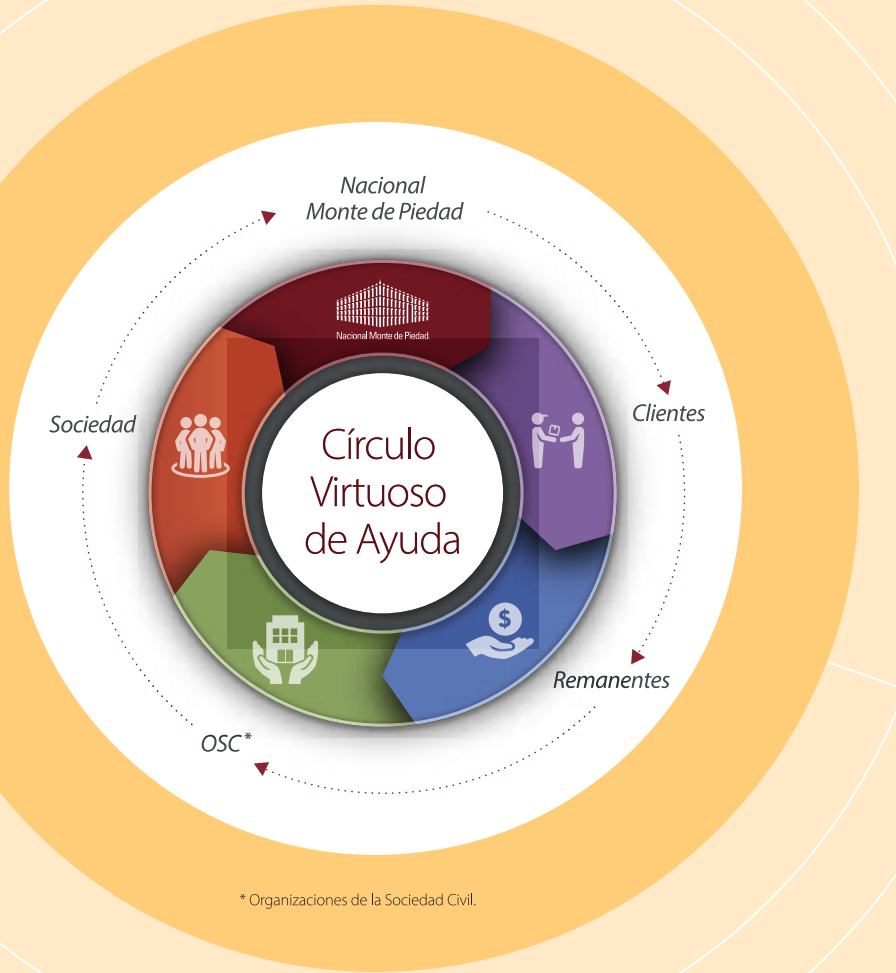

HUELLA SOCIAL BAJA CALIFORNIA SUR

CABO SAN LUCAS
Los Arcos

20
20

Nacional Monte de Piedad.

Inversión Social

La vocación de transformar a México a través del empeño es posible gracias a nuestro **Círculo Virtuoso de Ayuda** que comienza cada día de la mano de nuestros clientes. **Somos una institución sin fines de lucro, que desde 1775, ayuda a quien lo necesite a través del préstamo prendario,** servicios financieros y actividades e inversiones de impacto social.

* Organizaciones de la Sociedad Civil.

MONTE DE PIEDAD

Empleados:

7

Número de sucursales:

1

CLIENTES

Clientes: