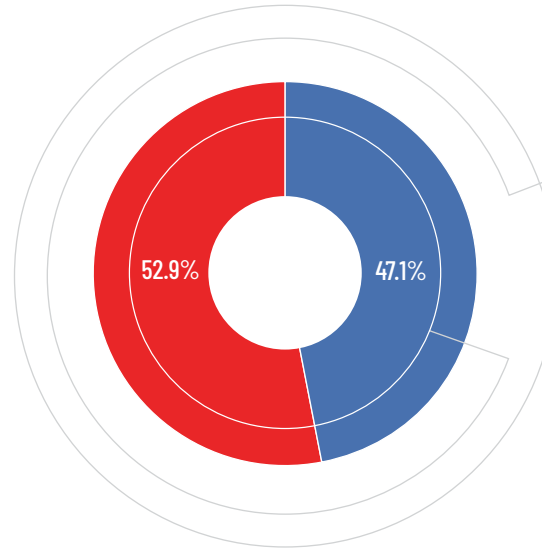

Personas apoyadas:

23,238

En 2015, nos unimos al **Pacto Mundial de las Naciones Unidas** para cumplir con sus 10 principios.

Nacional Monte de Piedad.

Inversión Social

Con una historia que ha dejado una huella profunda en el tercer sector, nuestra institución continúa trabajando por el Desarrollo Sostenible del país.

TEMÁTICA

Problemas Sociales Diversos: **\$444,127.00**
Emergencia Covid-19: **\$499,366.00**

GRUPOS POBLACIONALES

Lactantes: **26**
Niñas, niños y adolescentes: **400**
Jóvenes: **158**
Adultos: **119**
Adultos Mayores: **171**
Total: **874**