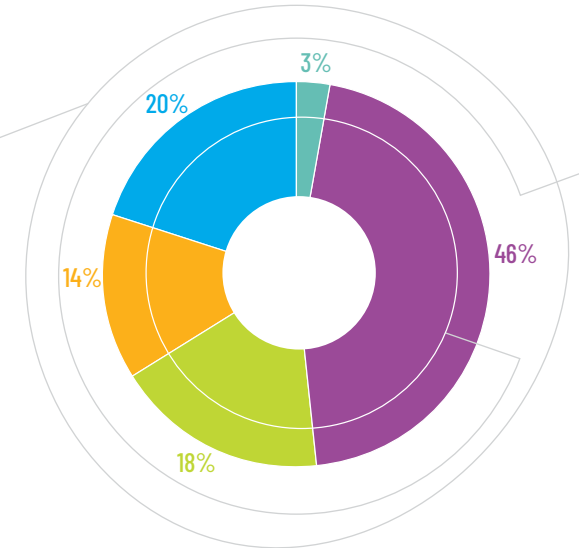

Personas apoyadas:

23,238

En 2015, nos unimos al **Pacto Mundial de las Naciones Unidas** para cumplir con sus 10 principios.

Nacional Monte de Piedad.

Inversión Social

Con una historia que ha dejado una huella profunda en el tercer sector, nuestra institución continúa trabajando por el Desarrollo Sostenible del país.

TEMÁTICA

Problemas Sociales Diversos: **\$444,127.00**
Emergencia Covid-19: **\$499,366.00**

GRUPOS POBLACIONALES

Lactantes: **26**
Niñas, niños y adolescentes: **400**
Jóvenes: **158**
Adultos: **119**
Adultos Mayores: **171**
Total: **874**