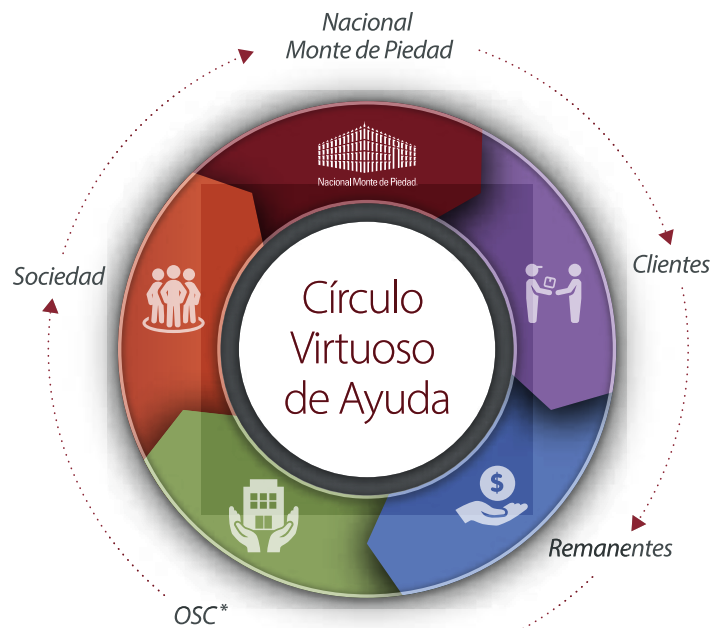

# HUELLA SOCIAL

Zacatecas  
2019

Zacatecas, Heroica Ciudad de Zacatecas  
MUSEO RAFAEL CORONEL

Inversión Social

Nacional Monte de Piedad.

La vocación de transformar a México a través del empeño es posible gracias a nuestro **Círculo Virtuoso de Ayuda** que comienza cada día de la mano de nuestros clientes. **Somos una institución sin fines de lucro, que desde 1775, ayuda a quien lo necesite a través del préstamo prendario, servicios financieros y actividades e inversiones de impacto social.**