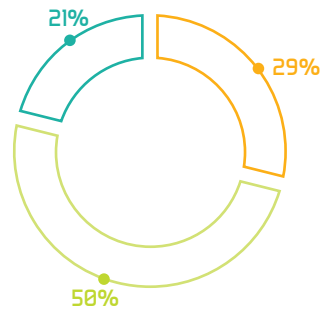

* Organizaciones de la Sociedad Civil.

CLIENTES

Cientes:
10,174

Número total de empeños:
61,637

Número de
empeños subsidiados:
23,724

Recursos propios para
subsidiar préstamos:
\$4,815,838

SOCIEDAD

Personas apoyadas:
10,294

REMANENTES

\$1,000,000.00
donativos.

OSC

Personas apoyadas:
120

OSC apoyadas:
1

MONTE DE PIEDAD

Empleados:
35

Número de sucursales:
4

TEMÁTICA

GRUPOS POBLACIONALES

Jóvenes: 35
Adultos: 60
Adultos Mayores: 25

OTROS PROGRAMAS

11
Becarios

CONTRIBUCIÓN DE LAS OSC A LOS ODS

100%

INSTITUCIONES