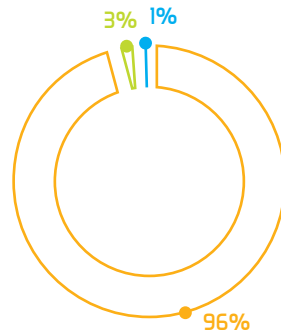

CONTRIBUCIÓN DE LAS OSC A LOS ODS

TEMÁTICA

Problemas Sociales Diversos
\$1,142,000.00

GRUPOS POBLACIONALES

Niñas, niños y adolescentes: **2.890**
Jóvenes: **75**
Adultos: **25**

100%

OTROS PROGRAMAS

13
Becarios