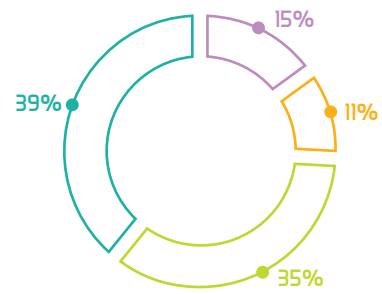

* Organizaciones de la Sociedad Civil.

CLIENTES

Cientes:
10,034

Número total de empeños:
73,603

Número de
empeños subsidiados:
31,082

Recursos propios para
subsidiar préstamos:
\$6,497,814

SOCIEDAD

Personas apoyadas:
12,114

REMANENTES

\$1,645,000.00
donativos

OSC

Personas apoyadas:
2,080

OSC apoyadas:
2

MONTE DE PIEDAD

Empleados:
26

Número de sucursales:
3

TEMÁTICA

GRUPOS POBLACIONALES

Niñas, niños y adolescentes: **319**
Jóvenes: **232**
Adultos: **726**
Adultos Mayores: **803**

OTROS PROGRAMAS

12 Becarios

4 Ambulancias
Cruz Roja Mexicana

CONTRIBUCIÓN DE LAS OSC A LOS ODS