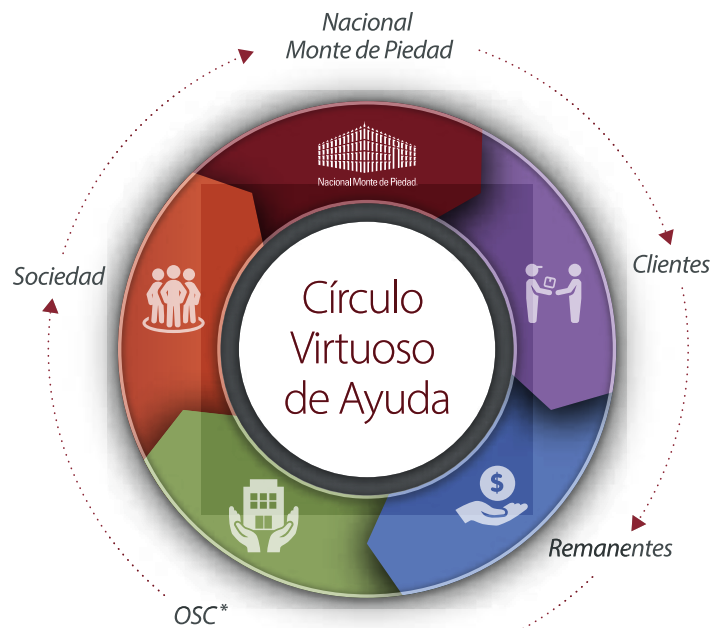

HUELLA SOCIAL

Baja California Sur
2019

Baja California Sur, Cabo San Lucas
LOS ARCOS

Nacional Monte de Piedad.

Inversión Social

La vocación de transformar a México a través del empeño es posible gracias a nuestro **Círculo Virtuoso de Ayuda** que comienza cada día de la mano de nuestros clientes. **Somos una institución sin fines de lucro, que desde 1775, ayuda a quien lo necesite a través del préstamo prendario, servicios financieros y actividades e inversiones de impacto social.**

* Organizaciones de la Sociedad Civil.

CLIENTES

Cientes:
3,545

Número total de empeños:
33,129

Número de
empeños subsidiados:
16,533

Recursos propios para
subsidiar préstamos:
\$3,566,396

SOCIEDAD

Personas apoyadas:
6,908